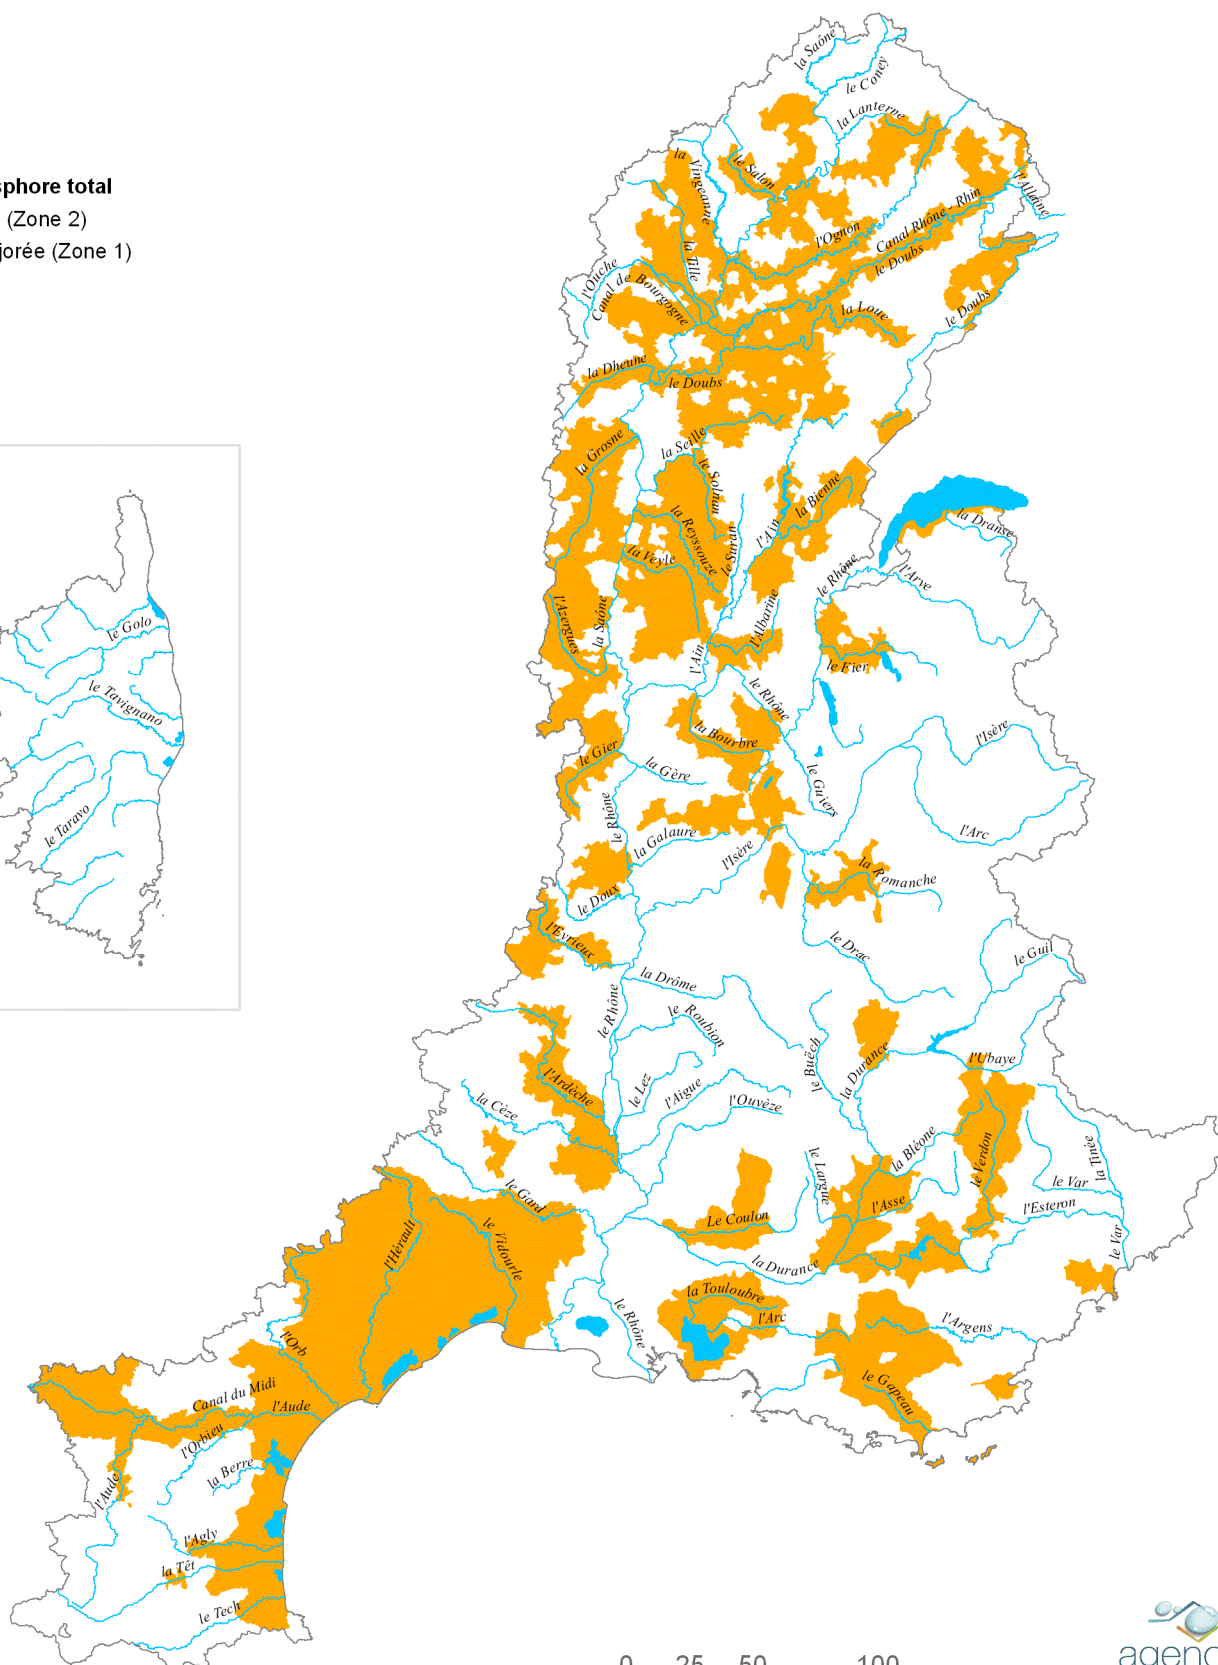

Zonage 2010 - 2012 pour la DBO5, la DCO et l'Azote réduit

Zonage DBO5, DCO et Azote réduit

-  Majorée (Zone 2)
-  Non majorée (Zone 1)

Zonage 2010 - 2012 pour le Phosphore total (organique et minéral)

Zonage Phosphore total

-  Majorée (Zone 2)
-  Non majorée (Zone 1)

0 25 50 100
Kilomètres