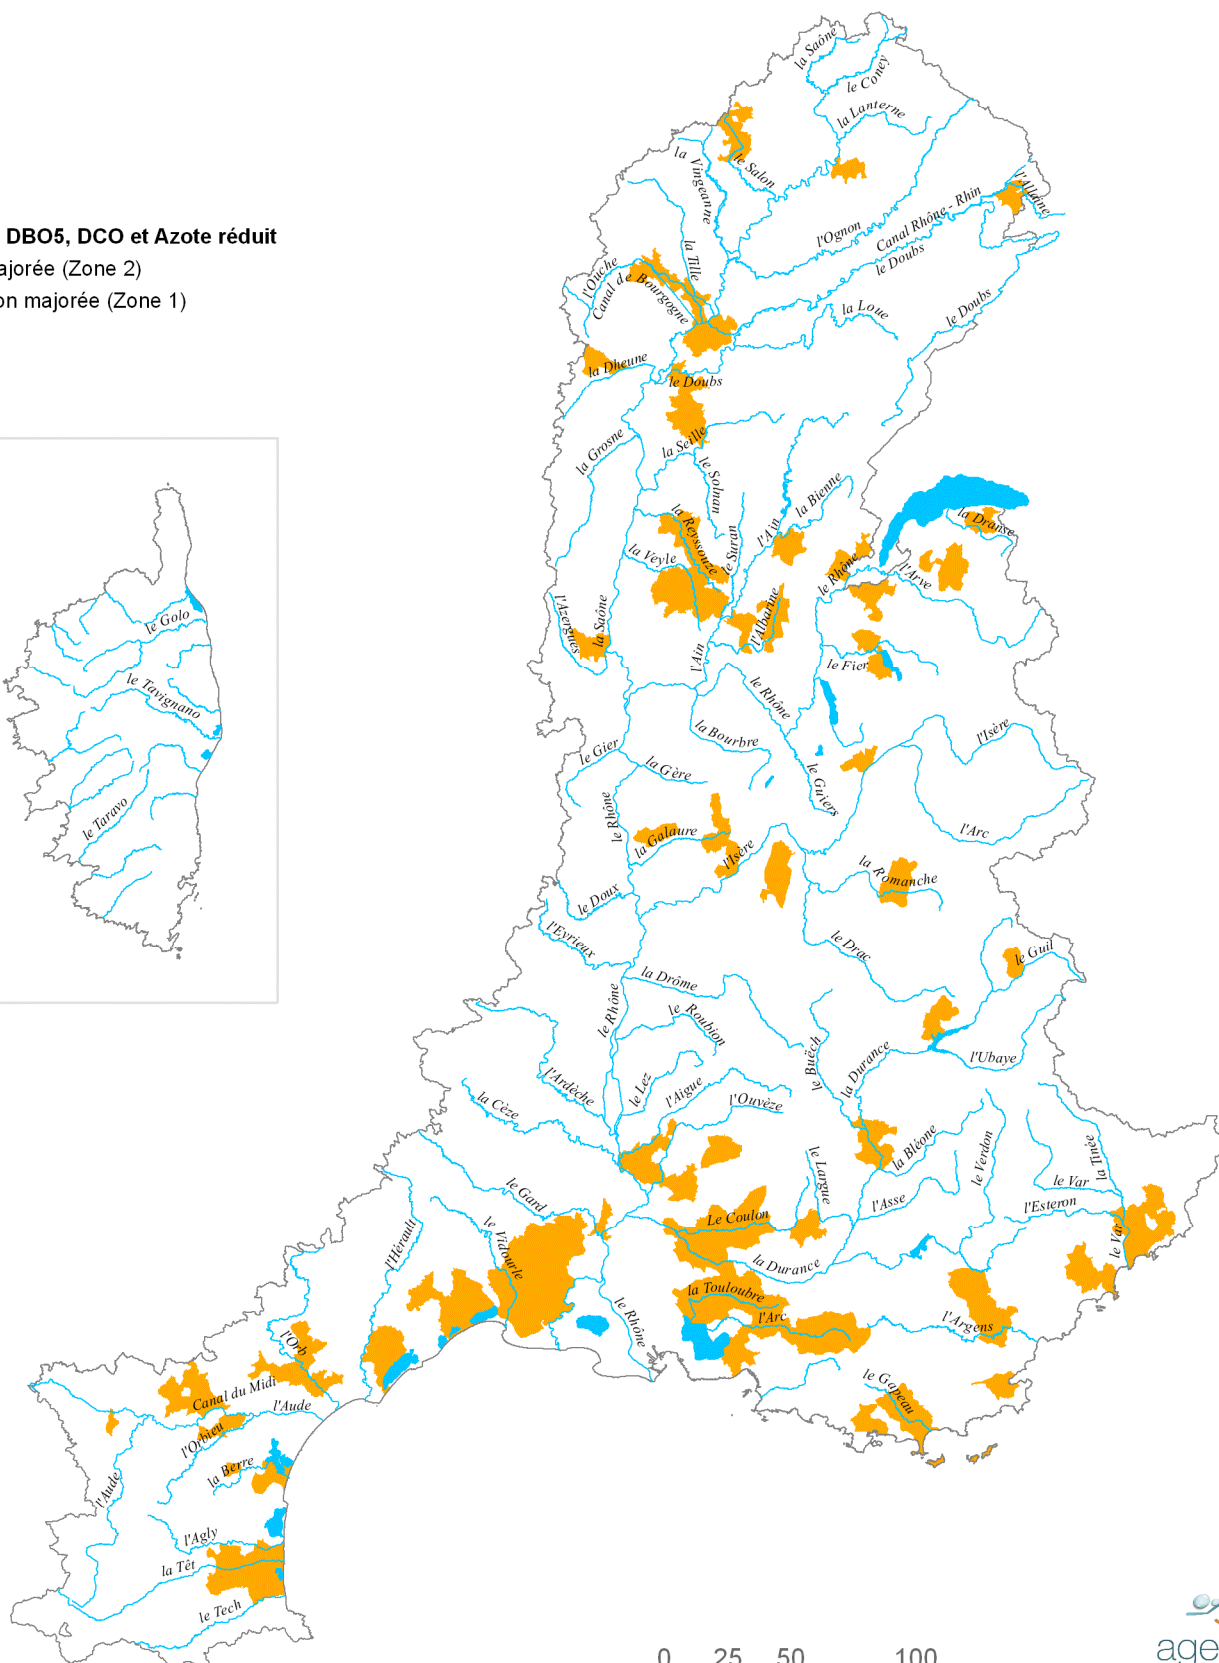

Zonage 2010 - 2012 pour la DBO5, la DCO et l'Azote réduit

Zonage DBO5, DCO et Azote réduit

-  Majorée (Zone 2)
-  Non majorée (Zone 1)

Zonage 2010 - 2012 pour le Phosphore total (organique et minéral)

Zonage Phosphore total

-  Majorée (Zone 2)
-  Non majorée (Zone 1)

0 25 50 100
Kilomètres