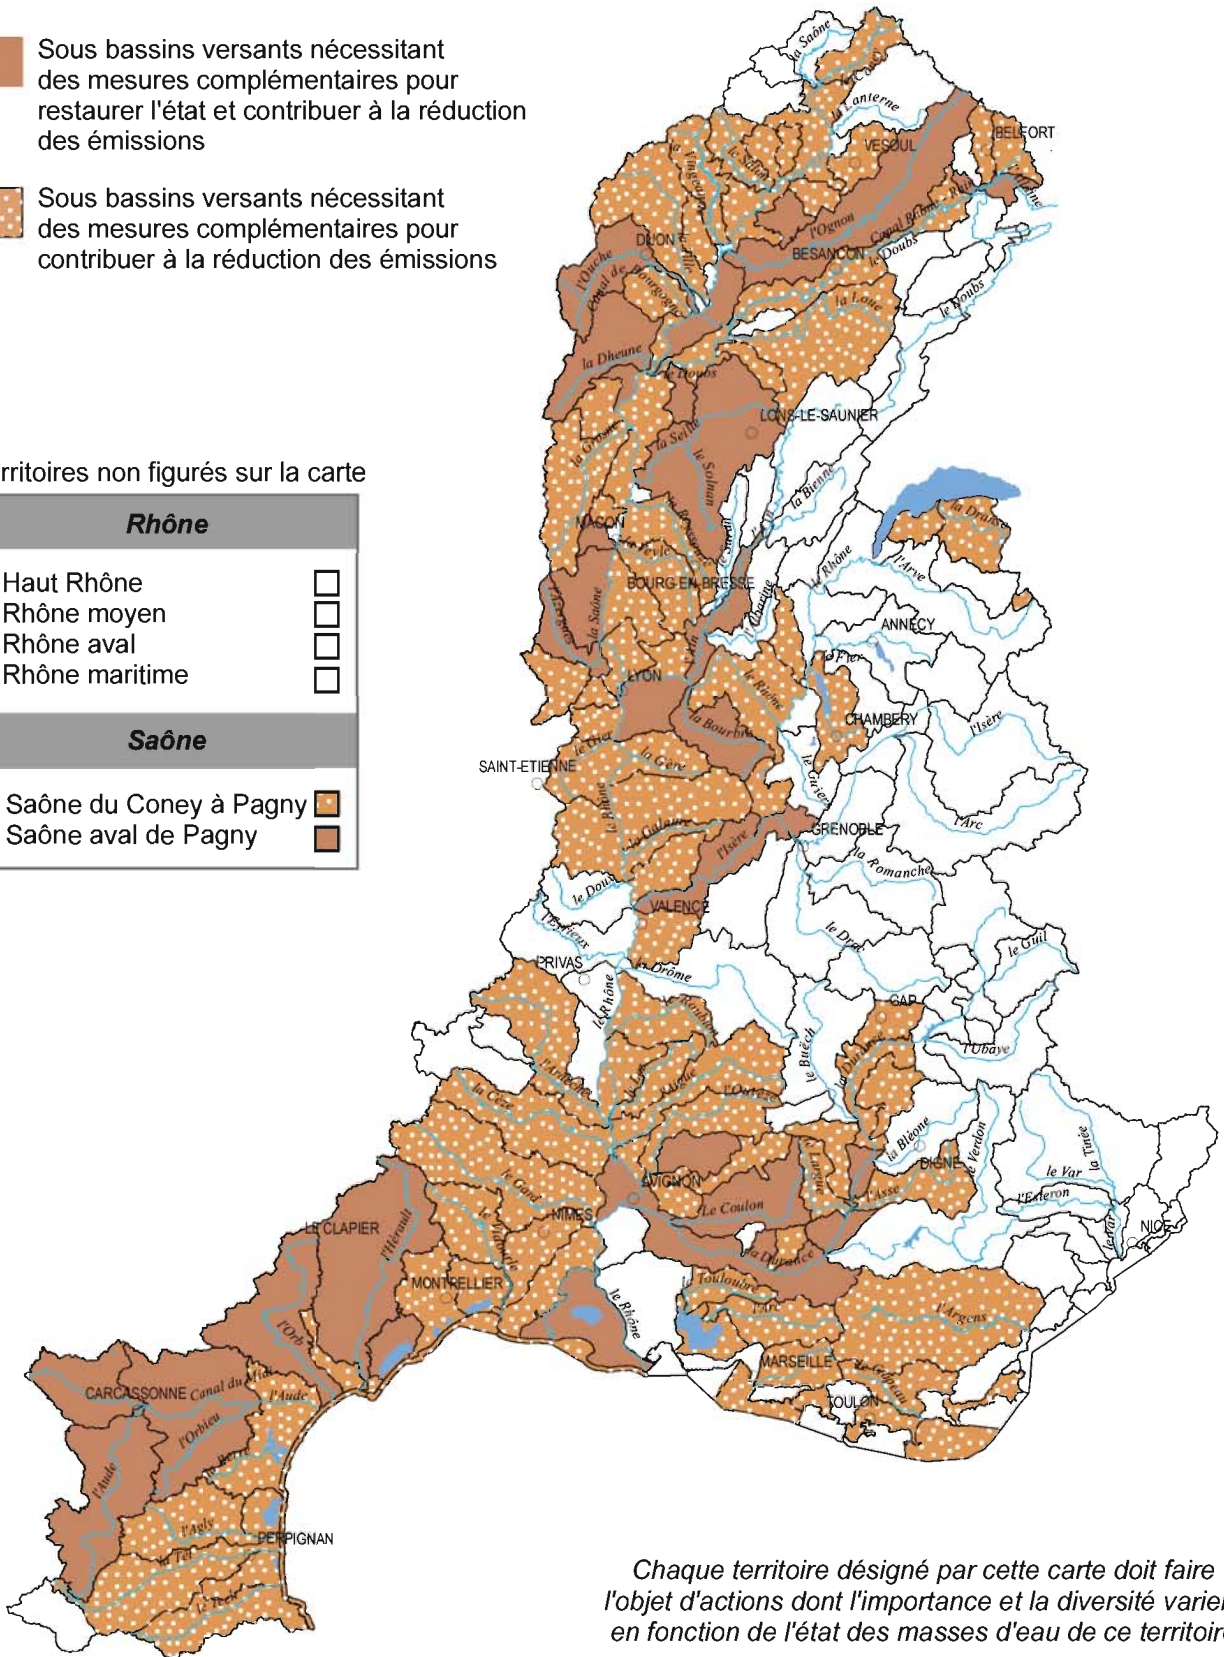

CARTE 5D-A : Lutte contre la pollution par les pesticides

 Sous bassins versants nécessitant des mesures complémentaires pour restaurer l'état et contribuer à la réduction des émissions

 Sous bassins versants nécessitant des mesures complémentaires pour contribuer à la réduction des émissions

Territoires non figurés sur la carte

Rhône	
Haut Rhône	<input type="checkbox"/>
Rhône moyen	<input type="checkbox"/>
Rhône aval	<input type="checkbox"/>
Rhône maritime	<input type="checkbox"/>
Saône	
Saône du Coney à Pagny	
Saône aval de Pagny	

Chaque territoire désigné par cette carte doit faire l'objet d'actions dont l'importance et la diversité varient en fonction de l'état des masses d'eau de ce territoire